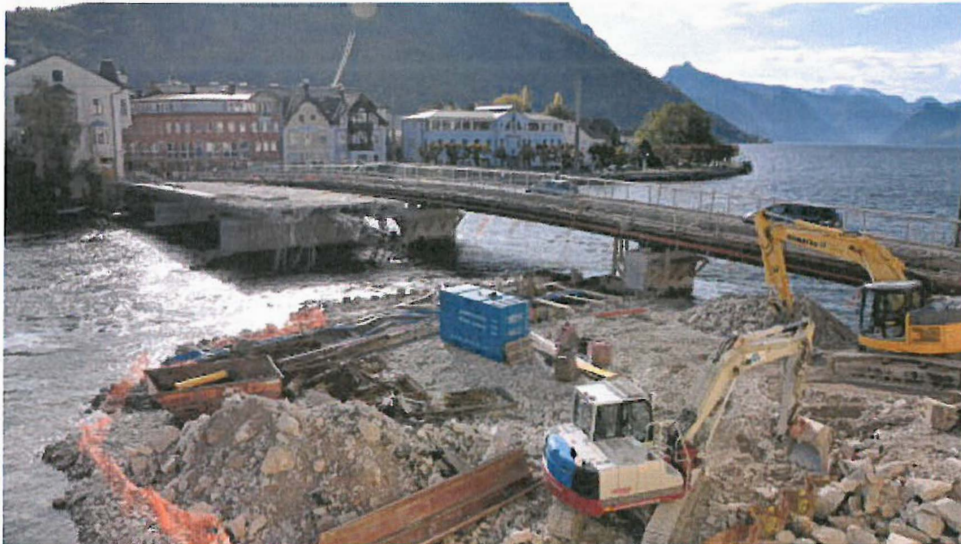

## Gmunden: Sperre der Traunbrücke

Montag muss die Traunbrücke einen Tag lang gesperrt werden. Bild: ebra

**Wegen einer Panne bei der Baustelle muss die Traunbrücke im Stadtzentrum von Gmunden Montag, ab 8 Uhr einen Tag lang gesperrt werden.**

Grund ist unvorhergesehen einsickerndes Wasser in die Verschalung für ein neues Brückenpfeilerfundament. Weil zur Abdichtung eine Spezialmaschine herbeigeschafft und aufgebaut werden muss, wird die Brücke am Montag für den Autoverkehr gesperrt.