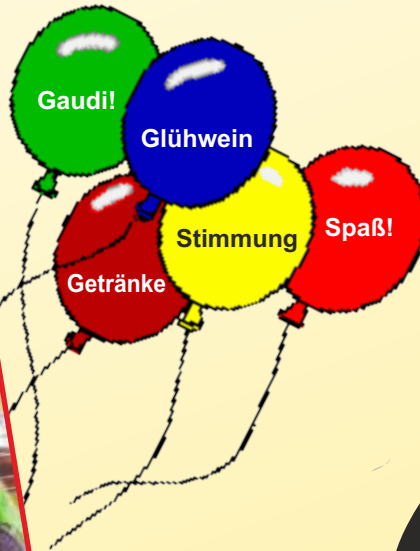

Faschings- Straßenbahn

Samstag, 10. Februar '18

Treffpunkt:
Franz-Josef-Platz
und alle Haltestellen

Wann fährt die Faschingsbahn?

Hauptbahnhof	ab		14.10	15.16	16.10	17.16
Gmundner Keramik	ab	13.28	14.12	15.18	16.12	17.18
Tennisplatz	ab	13.31	14.15	15.21	16.15	17.21
Franz-Josef-Platz	an	13.37	14.21	15.27	16.21	17.27
Franz-Josef-Platz	ab	13.55	15.01	15.55	17.01	17.55
Tennisplatz	ab	14.02	15.08	16.02	17.08	18.02
Gmundner Keramik	ab	14.06	15.12	16.06	17.12	18.06
Hauptbahnhof	an	14.08	15.14	16.08	17.14	18.08