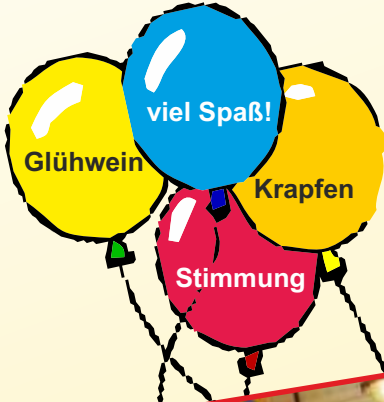

Faschings- Straßenbahn

Samstag, 10. Februar '18

Treffpunkt:
Franz-Josef-Platz
und alle Haltestellen

Wann fährt die Faschingsbahn?

Hauptbahnhof	ab		14.10	15.16	16.10	17.16
Gmundner Keramik	ab	13.28	14.12	15.18	16.12	17.18
Tennisplatz	ab	13.31	14.15	15.21	16.15	17.21
Franz-Josef-Platz	an	13.37	14.21	15.27	16.21	17.27
Franz-Josef-Platz	ab	13.55	15.01	15.55	17.01	17.55
Tennisplatz	ab	14.02	15.08	16.02	17.08	18.02
Gmundner Keramik	ab	14.06	15.12	16.06	17.12	18.06
Hauptbahnhof	an	14.08	15.14	16.08	17.14	18.08