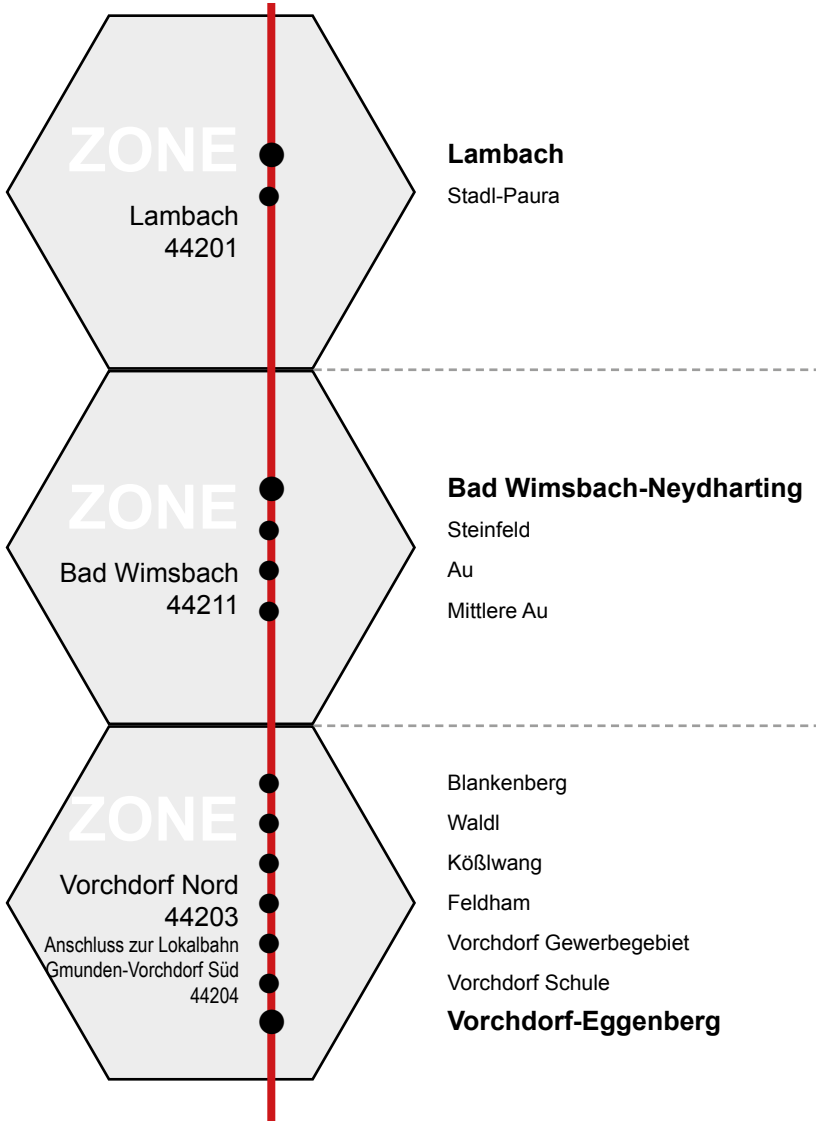

INFORMATION ZU DEN TARIFZONEN

Das Tarifzonenmodell des ÖÖVV ist eine klare Sache. Ganz Oberösterreich ist in Waben eingeteilt. Jede Wabe entspricht einer Tarifzone. Es gibt 448 Regionalzonen und die drei Kernzonen Linz, Wels, Steyr. Der Fahrpreis ergibt sich aus der Anzahl und der Art der Tarifzonen, die Sie befahren.

Die Vorchdorferbahn durchfährt z.B. 3 Tarifzonen (siehe wie folgt)!

Zoneninfo zu häufigen Zielen:

die Abfahrtszone wird bei der Zonenanzahl immer mitberechnet!

Ermitteln Sie die Anzahl der Zonen	Lambach	Bad Wimsbach	Vorchdorf-Eggenberg	Gmunden	Vöcklabruck ü. Lamb.	Bad Ischl ü. Gmunden	Wels Hbf. ü. Lambach	Linz Hbf. ü. Lambach	Altmang.P. ü. Lambach
	Lambach	1	2	3	6	5	12	4	8
Bad Wimsbach	2	1	2	5	6	11	5	9	5
Vorchdorf Nord	3	2	1	4	7	10	6	10	6

FAHRPREISTAFEL des ÖÖVV 2019

Gültig ab 1. Jänner 2019 - alle Preise in EURO

Regionaltarife

Zone	Einzelfahrkarte			Tageskarten			Wochenkarte	Monatskarte	Jahreskarte
	Vollpreis	ermäßig	Halbpreis	Vollpreis	ermäßig	Halbpreis			
1	2,20	1,30	1,10	4,40	2,60	2,20	9,20	31,30	302,00
2	2,50	1,40	1,30	5,00	2,80	2,50	10,50	33,50	326,00
3	3,30	1,80	1,70	6,60	3,60	3,30	13,90	44,80	435,00
4	4,50	2,50	2,30	9,00	5,00	4,50	17,60	56,10	545,00
5	5,50	3,00	2,80	11,00	6,00	5,50	20,70	67,20	650,00
6	6,50	3,60	3,30	13,00	7,20	6,50	24,10	78,30	759,00
7	7,40	4,10	3,70	14,80	8,20	7,40	26,90	88,50	857,00
8	8,80	4,80	4,40	17,60	9,60	8,80	29,70	98,80	958,00
9	9,70	5,30	4,90	19,40	10,60	9,70	33,80	109,00	1058,00
10	10,80	5,90	5,40	21,60	11,80	10,80	33,80	109,00	1058,00
11	11,80	6,50	5,90	23,60	13,00	11,80	36,70	120,80	1172,00
12	12,90	7,10	6,50	25,80	14,20	12,90	36,70	120,80	1172,00
13	13,80	7,60	6,90	27,60	15,20	13,80	39,30	129,20	1254,00
14	14,80	8,10	7,40	29,60	16,20	14,80	39,30	129,20	1254,00
15	14,80	8,10	7,40	29,60	16,20	14,80	42,10	137,60	1339,00