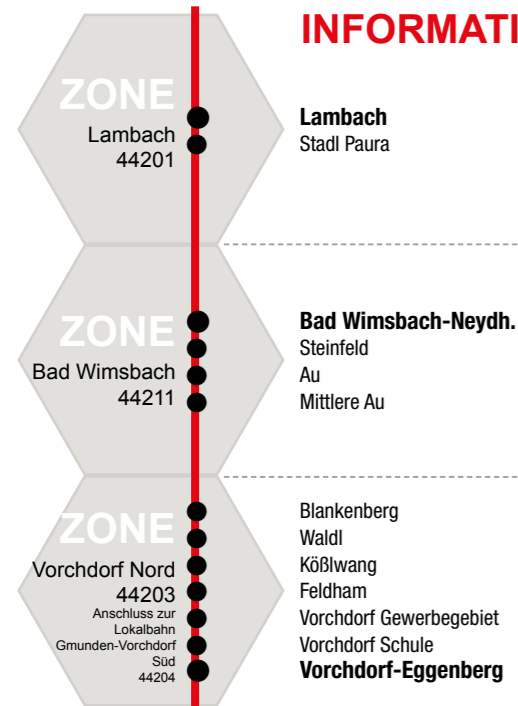

Wo bekomme ich mein Ticket für die Vorchdorferbahn? (* Bezahlung in der Vorchdorferbahn und Bhf. Vorchdorf aktuell nur in bar möglich)

Tageskarte	Monats- und Wochenkarte (vordatierte Karte)	Monats- und Wochenkarte (sofort gültig)	OÖVV-Jahreskarte
<ul style="list-style-type: none"> › direkt in der Vorchdorferbahn* › am Bahnhof Vorchdorf* › an den Fahrkartenselbstbedienungsstellen der ÖBB (z.B. am Bahnhof Lambach) › Online im ÖBB-Ticketshop 	<ul style="list-style-type: none"> › direkt in der Vorchdorferbahn* › am Bahnhof Vorchdorf* › an den Fahrkartenselbstbedienungsstellen der ÖBB (z.B. am Bahnhof Lambach) › Online im ÖBB-Ticketshop 	<ul style="list-style-type: none"> › direkt in der Vorchdorferbahn beim Triebfahrzeugführer* 	<ul style="list-style-type: none"> › Erhältlich direkt beim Oberösterreichischen Verkehrsverbund › Informationen dazu finden Sie auf www.oeevv.at

Die Zukunft der Mobilität ist auf Schiene.

>>> W I R B E W E G E N M E N S C H E N

INFORMATION ZU DEN TARIFZONEN

Das Tarifzonenmodell des OÖVV ist eine klare Sache. Ganz Oberösterreich ist in Waben eingeteilt. Jede Wabe entspricht einer Tarifzone. Es gibt 448 Regionalzonen und die drei Kernzonen Linz, Wels, Steyr. Der Fahrpreis ergibt sich aus der Anzahl und der Art der Tarifzonen, die Sie befahren.