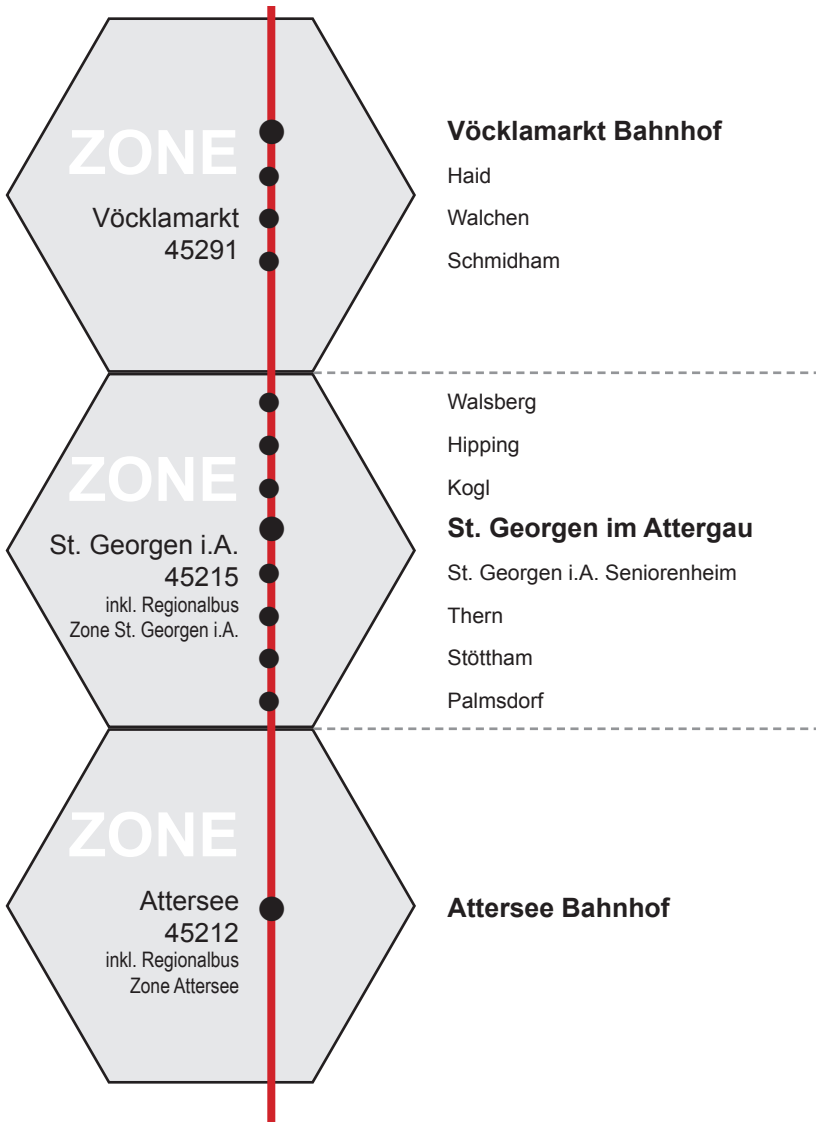

INFORMATION ZU DEN TARIFZONEN

Das Tarifzonenmodell des OÖVV ist eine klare Sache. Ganz Oberösterreich ist in Waben eingeteilt. Jede Wabe entspricht einer Tarifzone. Es gibt 448 Regionalzonen und die drei Kernzonen Linz, Wels, Steyr. Der Fahrpreis ergibt sich aus der Anzahl und der Art der Tarifzonen, die Sie befahren.

Die Atterseebahn durchfährt z.B. 3 Tarifzonen (siehe wie folgt)!

Zoneninfo zu häufigen Zielen:

die Abfahrtszone wird bei der Zonenanzahl immer mitberechnet!

Ermitteln Sie die Anzahl der Zonen	Vöcklamarkt	St. Georgen i.A.	Attersee	Vöcklabruck ü. Vöcklamarkt	Seewalchen ü. Attersee	Nußdorf am Attersee	Unterach ü. Attersee	Wels ü. Vöcklamarkt	Linz ü. Vöcklamarkt
	Vöcklamarkt	1	2	3	3	4	4	6	11
St. Georgen i.A.	2	1	2	4	3	3	5	10	14
Attersee	3	2	1	5	2	2	4	9	13

FAHRPREISTAFEL des OÖVV 2020

Gültig ab 1. Jänner 2020 - alle Preise in EURO

Regionaltarife

Zone	Einzelfahrkarte			Tageskarten			Wochenkarte	Monatskarte	Jahreskarte
	Vollpreis	ermäßigt	Halbpreis	Vollpreis	ermäßigt	Halbpreis			
1	2,30	1,30	1,20	4,60	2,60	2,30	9,60	32,60	315,00
2	2,60	1,40	1,30	5,20	2,80	2,60	10,90	34,90	341,00
3	3,40	1,90	1,70	6,80	3,80	3,40	14,50	46,70	453,00
4	4,70	2,60	2,40	9,40	5,20	4,70	18,30	58,40	568,00
5	5,80	3,20	2,90	11,60	6,40	5,80	21,60	70,00	677,00
6	6,80	3,70	3,40	13,60	7,40	6,80	25,10	81,50	790,00
7	7,70	4,20	3,90	15,40	8,40	7,70	28,00	92,20	893,00
8	9,20	5,10	4,60	18,40	10,20	9,20	30,90	102,90	998,00
9	10,10	5,60	5,10	20,20	11,20	10,10	35,20	113,50	1102,00
10	11,20	6,20	5,60	22,40	12,40	11,20	35,20	113,50	1102,00
11	12,30	6,80	6,20	24,60	13,60	12,30	38,20	125,80	1221,00
12	13,40	7,40	6,70	26,80	14,80	13,40	38,20	125,80	1221,00
13	14,40	7,90	7,20	28,80	15,80	14,40	40,90	134,60	1306,00
14	15,40	8,50	7,70	30,80	17,00	15,40	40,90	134,60	1306,00
15	15,40	8,50	7,70	30,80	17,00	15,40	43,80	143,30	1395,00