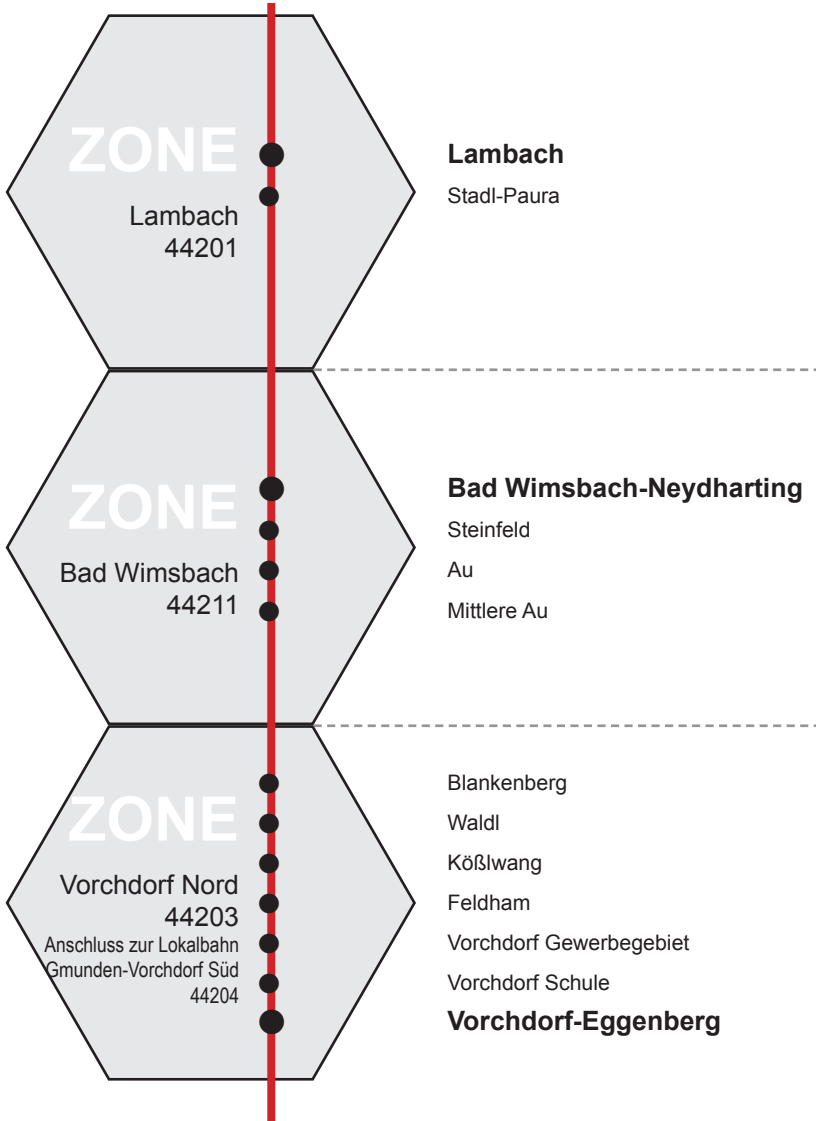

INFORMATION ZU DEN TARIFZONEN

Das Tarifzonenmodell des ÖÖVV ist eine klare Sache. Ganz Oberösterreich ist in Waben eingeteilt. Jede Wabe entspricht einer Tarifzone. Es gibt 448 Regionalzonen und die drei Kernzonen Linz, Wels, Steyr. Der Fahrpreis ergibt sich aus der Anzahl und der Art der Tarifzonen, die Sie befahren.

Die Vorchdorferbahn durchfährt z.B. 3 Tarifzonen (siehe wie folgt)!

Zoneninfo zu häufigen Zielen:

die Abfahrtszone wird bei der Zonenanzahl immer mitberechnet!

Ermitteln Sie die Anzahl der Zonen	Lambach	Bad Wimsbach	Vorchdorf-Eggenberg	Gmunden	Vöcklabruck ü. Lamb.	Bad Ischl ü. Gmunden	Wels Hbf. ü. Lambach	Linz Hbf. ü. Lambach	Altmang-P. ü. Lambach
	Lambach	1	2	3	6	5	12	4	8
Bad Wimsbach	2	1	2	5	6	11	5	9	5
Vorchdorf Nord	3	2	1	4	7	10	6	10	6

FAHRPREISTAFEL des ÖÖVV 2020

Gültig ab 1. Jänner 2020 - alle Preise in EURO

Regionaltarife

Zone	Einzelfahrkarte			Tageskarten			Wochenkarte	Monatskarte	Jahreskarte
	Vollpreis	ermäßigt	Halbpreis	Vollpreis	ermäßigt	Halbpreis			
1	2,30	1,30	1,20	4,60	2,60	2,30	9,60	32,60	315,00
2	2,60	1,40	1,30	5,20	2,80	2,60	10,90	34,90	341,00
3	3,40	1,90	1,70	6,80	3,80	3,40	14,50	46,70	453,00
4	4,70	2,60	2,40	9,40	5,20	4,70	18,30	58,40	568,00
5	5,80	3,20	2,90	11,60	6,40	5,80	21,60	70,00	677,00
6	6,80	3,70	3,40	13,60	7,40	6,80	25,10	81,50	790,00
7	7,70	4,20	3,90	15,40	8,40	7,70	28,00	92,20	893,00
8	9,20	5,10	4,60	18,40	10,20	9,20	30,90	102,90	998,00
9	10,10	5,60	5,10	20,20	11,20	10,10	35,20	113,50	1102,00
10	11,20	6,20	5,60	22,40	12,40	11,20	35,20	113,50	1102,00
11	12,30	6,80	6,20	24,60	13,60	12,30	38,20	125,80	1221,00
12	13,40	7,40	6,70	26,80	14,80	13,40	38,20	125,80	1221,00
13	14,40	7,90	7,20	28,80	15,80	14,40	40,90	134,60	1306,00
14	15,40	8,50	7,70	30,80	17,00	15,40	40,90	134,60	1306,00
15	15,40	8,50	7,70	30,80	17,00	15,40	43,80	143,30	1395,00