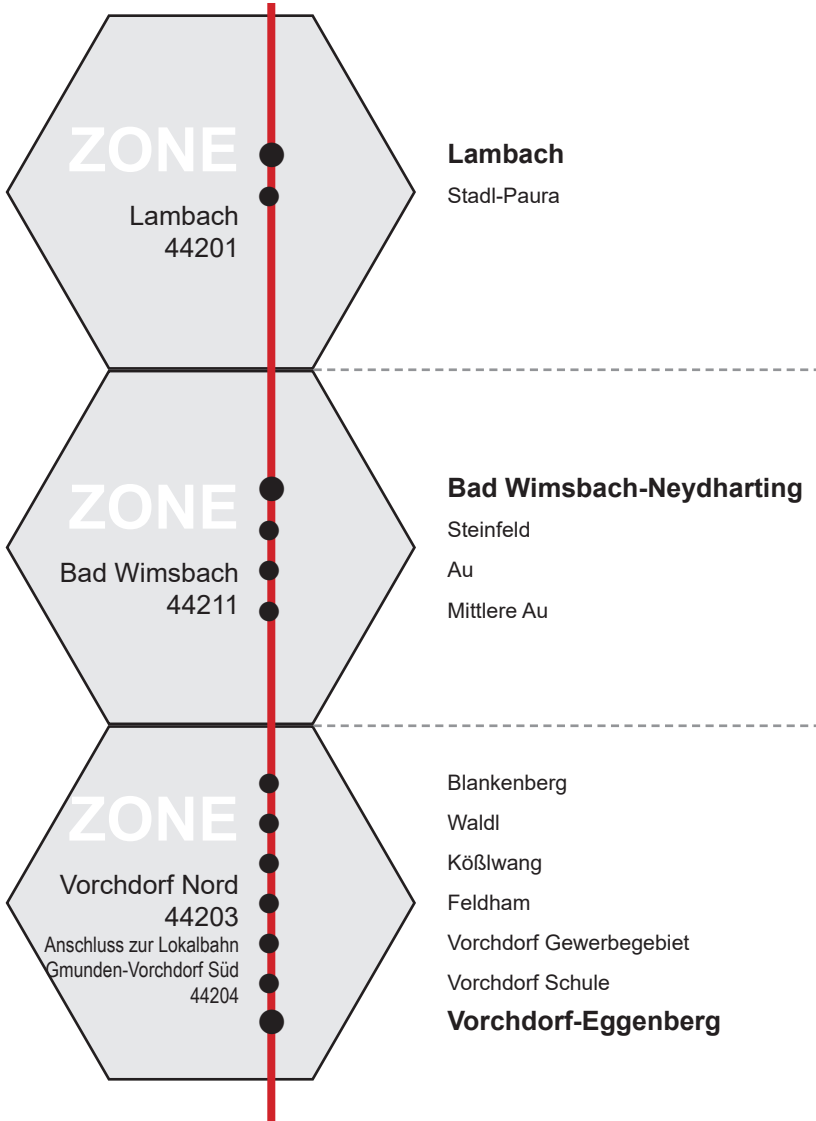

INFORMATION ZU DEN TARIFZONEN

Das Tarifzonenmodell des ÖÖVV ist eine klare Sache. Ganz Oberösterreich ist in Waben eingeteilt. Jede Wabe entspricht einer Tarifzone. Es gibt 448 Regionalzonen und die drei Kernzonen Linz, Wels, Steyr. Der Fahrpreis ergibt sich aus der Anzahl und der Art der Tarifzonen, die Sie befahren.

Die Vorchdorferbahn durchfährt z.B. 3 Tarifzonen (siehe wie folgt)!

Zoneninfo zu häufigen Zielen:

die Abfahrtszone wird bei der Zonenanzahl immer mitberechnet!

Ermitteln Sie die Anzahl der Zonen	Lambach	Bad Wimsbach	Vorchdorf-Eggenberg	Gmunden	Vöcklabruck ü. Lamb.	Bad Ischl ü. Gmunden	Wels Hbf. ü. Lambach	Linz Hbf. ü. Lambach	Altmang-P. ü. Lambach
	Lambach	1	2	3	6	5	12	4	8
Bad Wimsbach	2	1	2	5	6	11	5	9	5
Vorchdorf Nord	3	2	1	4	7	10	6	10	6

FAHRPREISTAFEL des ÖÖVV 2020

Gültig ab 1. Jänner 2020 - alle Preise in EURO

Regionaltarife

Zone	Einzelfahrkarte			Tageskarten			Wochenkarte	Monatskarte	Jahreskarte
	Vollpreis	ermäßigt	Halbpreis	Vollpreis	ermäßigt	Halbpreis			
1	2,30	1,30	1,20	4,60	2,60	2,30	9,60	32,60	315,00
2	2,60	1,40	1,30	5,20	2,80	2,60	10,90	34,90	341,00
3	3,40	1,90	1,70	6,80	3,80	3,40	14,50	46,70	453,00
4	4,70	2,60	2,40	9,40	5,20	4,70	18,30	58,40	568,00
5	5,80	3,20	2,90	11,60	6,40	5,80	21,60	70,00	677,00
6	6,80	3,70	3,40	13,60	7,40	6,80	25,10	81,50	790,00
7	7,70	4,20	3,90	15,40	8,40	7,70	28,00	92,20	893,00
8	9,20	5,10	4,60	18,40	10,20	9,20	30,90	102,90	998,00
9	10,10	5,60	5,10	20,20	11,20	10,10	35,20	113,50	1102,00
10	11,20	6,20	5,60	22,40	12,40	11,20	35,20	113,50	1102,00
11	12,30	6,80	6,20	24,60	13,60	12,30	38,20	125,80	1221,00
12	13,40	7,40	6,70	26,80	14,80	13,40	38,20	125,80	1221,00
13	14,40	7,90	7,20	28,80	15,80	14,40	40,90	134,60	1306,00
14	15,40	8,50	7,70	30,80	17,00	15,40	40,90	134,60	1306,00
15	15,40	8,50	7,70	30,80	17,00	15,40	43,80	143,30	1395,00