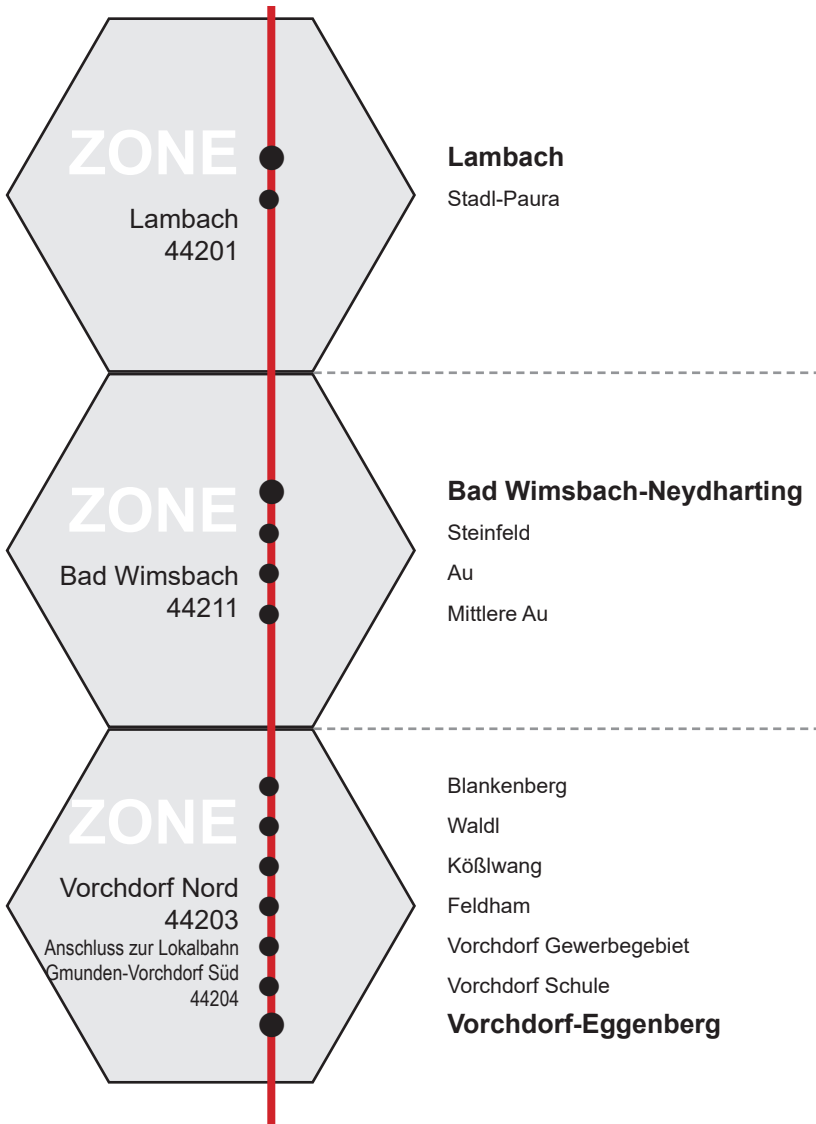

## INFORMATION ZU DEN TARIFZONEN

Das Tarifzonenmodell des OÖVV ist eine klare Sache. Ganz Oberösterreich ist in Waben eingeteilt. Jede Wabe entspricht einer Tarifzone. Es gibt 448 Regionalzonen und die drei Kernzonen Linz, Wels, Steyr. Der Fahrpreis ergibt sich aus der Anzahl und der Art der Tarifzonen, die Sie befahren.

Die Vorchdorferbahn durchfährt z.B. 3 Tarifzonen (siehe wie folgt)!

### Zoneninfo zu häufigen Zielen:

die Abfahrtszone wird bei der Zonenanzahl immer mitberechnet!

Ermitteln Sie die Anzahl der Zonen	Lambach	Bad Wimsbach	Vorchdorf-Eggenberg	Gmunden	Vöcklabruck ü. Lamb.	Bad Ischl ü. Gmunden	Wels Hbf. ü. Lambach	Linz Hbf. ü. Lambach	Altmang-P. ü. Lambach
	Lambach	1	2	3	6	5	12	4	8
Bad Wimsbach	2	1	2	5	6	11	5	9	5
Vorchdorf Nord	3	2	1	4	7	10	6	10	6