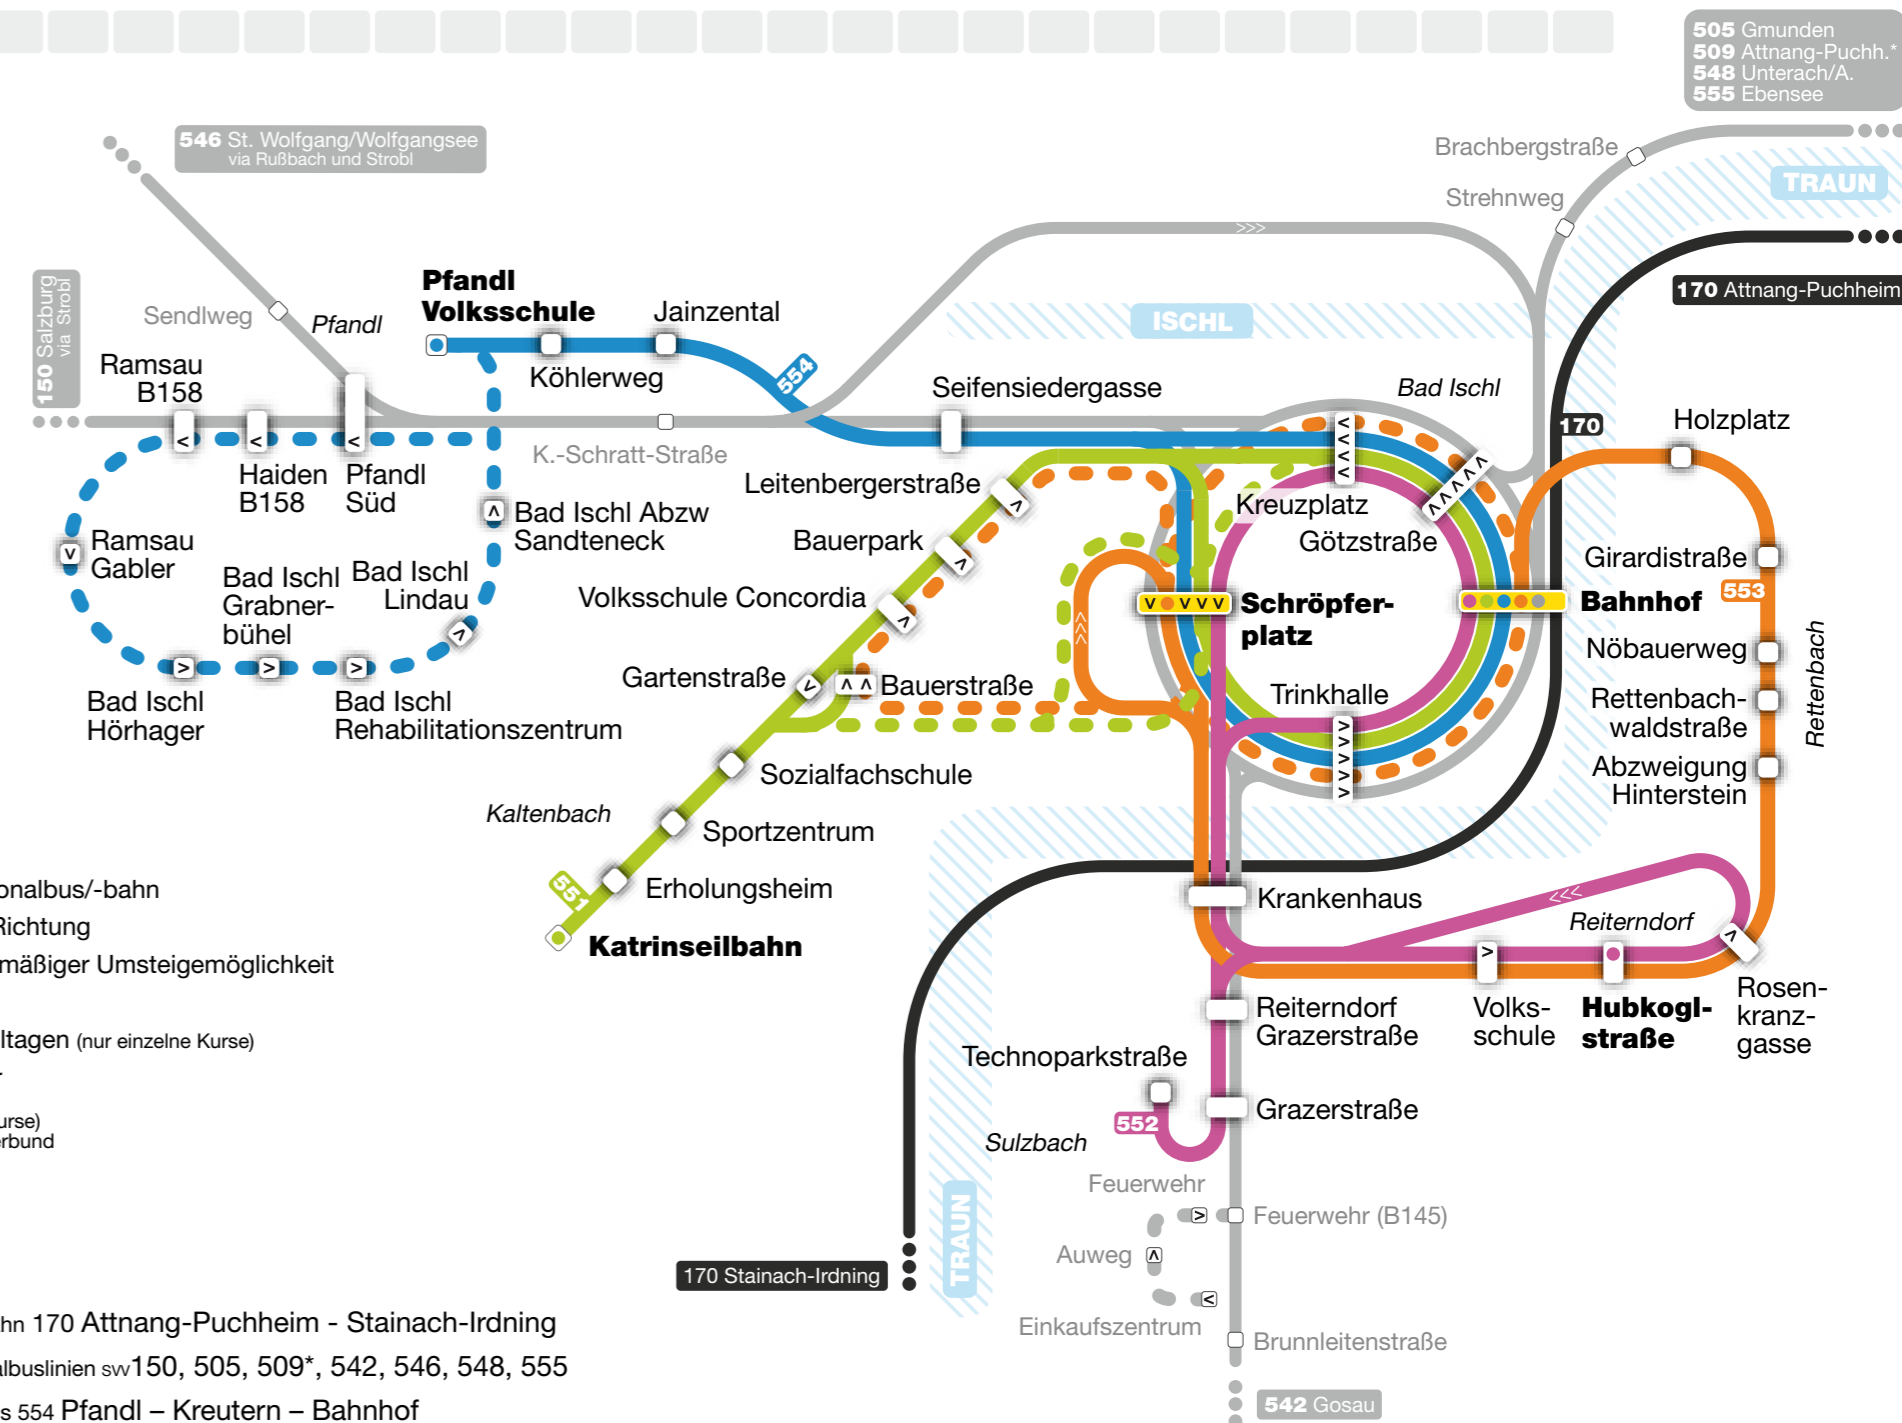

LINIENNETZPLAN

- Haltestelle
  Haltestelle nur Regionalbus/-bahn
  Haltestelle in einer Richtung
  Haltestelle mit regelmäßiger Umstiegsmöglichkeit
  Endhaltestelle
  Betrieb nur an Schultagen (nur einzelne Kurse)
  wichtiges Gewässer
  * ..... Nachtbus (einzelne Kurse)
  SVV... Salzburger Verkehrsverbund

Eisenbahn 170 Attnang-Puchheim - Stainach-Irdning

Regionalbuslinien sw150, 505, 509*, 542, 546, 548, 555

Stadtbus 554 Pfandl – Kreutern – Bahnhof

Stadtbus 553 Schröpferplatz – Reiterndorf – Rettenbach – Bahnhof

Stadtbus 552 Reiterndorf – Sulzbach Technopark – Bahnhof

Stadtbus 551 Kaltenbach – Bahnhof