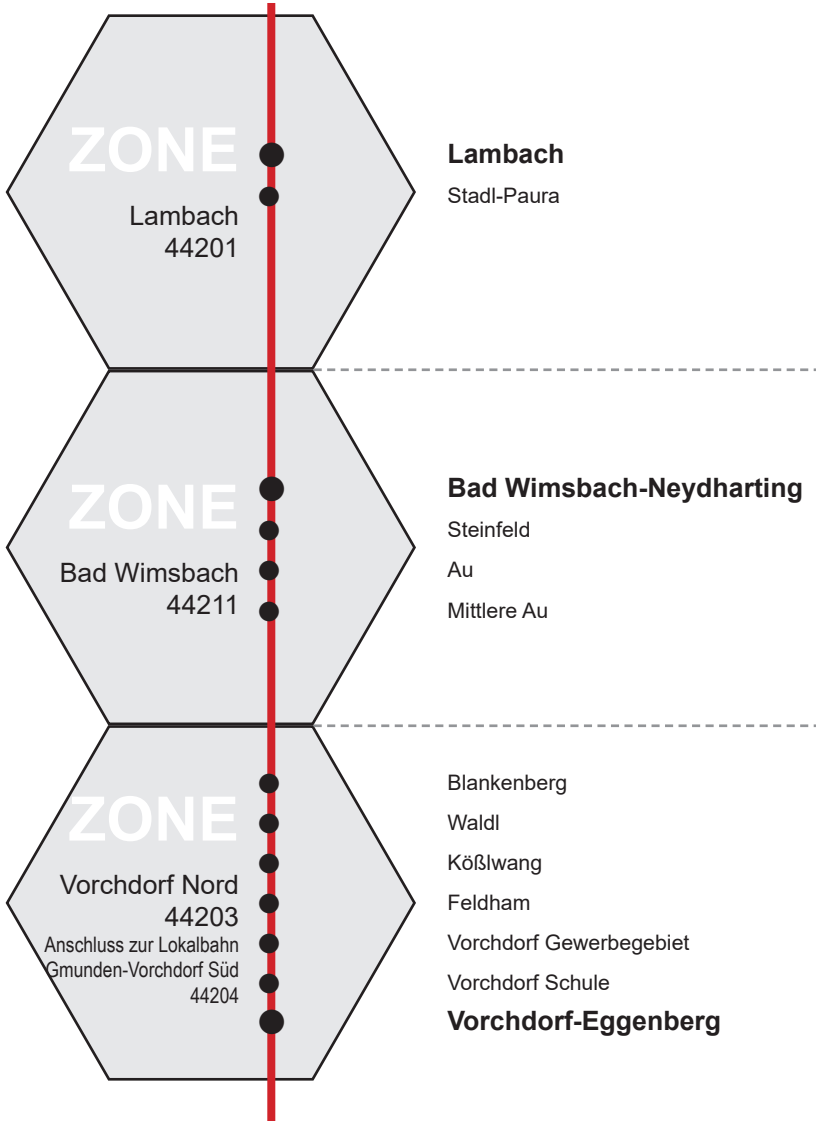

INFORMATION ZU DEN TARIFZONEN

Das Tarifzonenmodell des ÖÖVV ist eine klare Sache. Ganz Oberösterreich ist in Waben eingeteilt. Jede Wabe entspricht einer Tarifzone. Es gibt 448 Regionalzonen und die drei Kernzonen Linz, Wels, Steyr. Der Fahrpreis ergibt sich aus der Anzahl und der Art der Tarifzonen, die Sie befahren.

Die Vorchdorferbahn durchfährt z.B. 3 Tarifzonen (siehe wie folgt)!

Zoneninfo zu häufigen Zielen:

die Abfahrtszone wird bei der Zonenanzahl immer mitberechnet!

Ermitteln Sie die Anzahl der Zonen	Lambach	Bad Wimsbach	Vorchdorf-Eggenberg	Gmunden	Vöcklabruck ü. Lamb.	Bad Ischl ü. Gmunden	Wels Hbf. ü. Lambach	Linz Hbf. ü. Lambach	Altmang-P. ü. Lambach
	Lambach	1	2	3	6	5	12	4	8
Bad Wimsbach	2	1	2	5	6	11	5	9	5
Vorchdorf Nord	3	2	1	4	7	10	6	10	6

FAHRPREISTAFEL des ÖÖVV 2023

Gültig ab 1. Jänner 2023 - alle Preise in EURO

Regionaltarife

Zone	Einzelfahrkarte			Tageskarten			Wochenkarte	Monatskarte	Jahreskarte
	Vollpreis	ermäßig	Halbpreis	Vollpreis	ermäßig	Halbpreis			
1	2,50	1,40	1,30	5,00	2,80	2,50	10,40	35,50	343,00
2	2,90	1,60	1,50	5,80	3,20	2,90	11,90	38,00	
3	3,70	2,00	1,90	7,40	4,00	3,70	15,80	50,90	
4	5,10	2,80	2,60	10,20	5,60	5,10	20,00	63,50	
5	6,20	3,40	3,10	12,40	6,80	6,20	23,40	76,10	
6	7,40	4,10	3,70	14,80	8,20	7,40	27,30	88,70	
7	8,40	4,60	4,20	16,80	9,20	8,40	30,50	100,40	
8	10,00	5,50	5,00	20,00	11,00	10,00	33,60	112,10	
9	11,00	6,10	5,50	22,00	12,20	11,00	38,30	123,50	
10	12,20	6,70	6,10	24,40	13,40	12,20	38,30	123,50	
11	13,40	7,40	6,70	26,80	14,80	13,40	41,60	137,00	
12	14,60	8,00	7,30	29,20	16,00	14,60	41,60	137,00	
13	15,70	8,60	7,90	31,40	17,20	15,70	44,50	146,40	
14	16,80	9,20	8,40	33,60	18,40	16,80	44,50	146,40	
15	16,80	9,20	8,40	33,60	18,40	16,80	47,70	156,00	