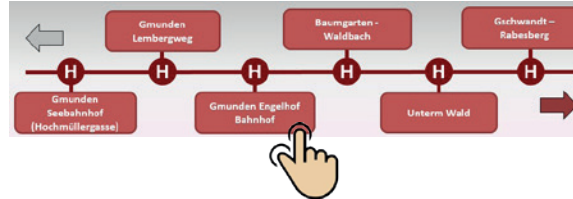

WELCHE TICKETS KANN ICH KAUFEN

- Einzeltickets, Tages-, Wochen- und Monatstickets des OÖ Verkehrsverbundes
- Kernzonenaufpreise für Linz, Wels und Steyr wählbar
- Freizeit-Ticket OÖ für das gesamte Bundesland
- 6-Fahrten Karte für Gmunden
- Einzeltickets zu ÖBB-Bahnhöfen in ganz Österreich
- Tourismusangebote
- Fahrradkarte
- Gruppentickets

IN 4 SCHRITTEN ZUM TICKET

Beispiel-Videos zum Ticketkauf unter www.stern-verkehr.at/traunseetram

1. Fahrtziel wählen:

- › Gewünschte Haltestelle wählen

- › Weitere Haltestellen in und außerhalb OÖ hier:

Ihr Fahrtziel: ← Fahrtziel ändern