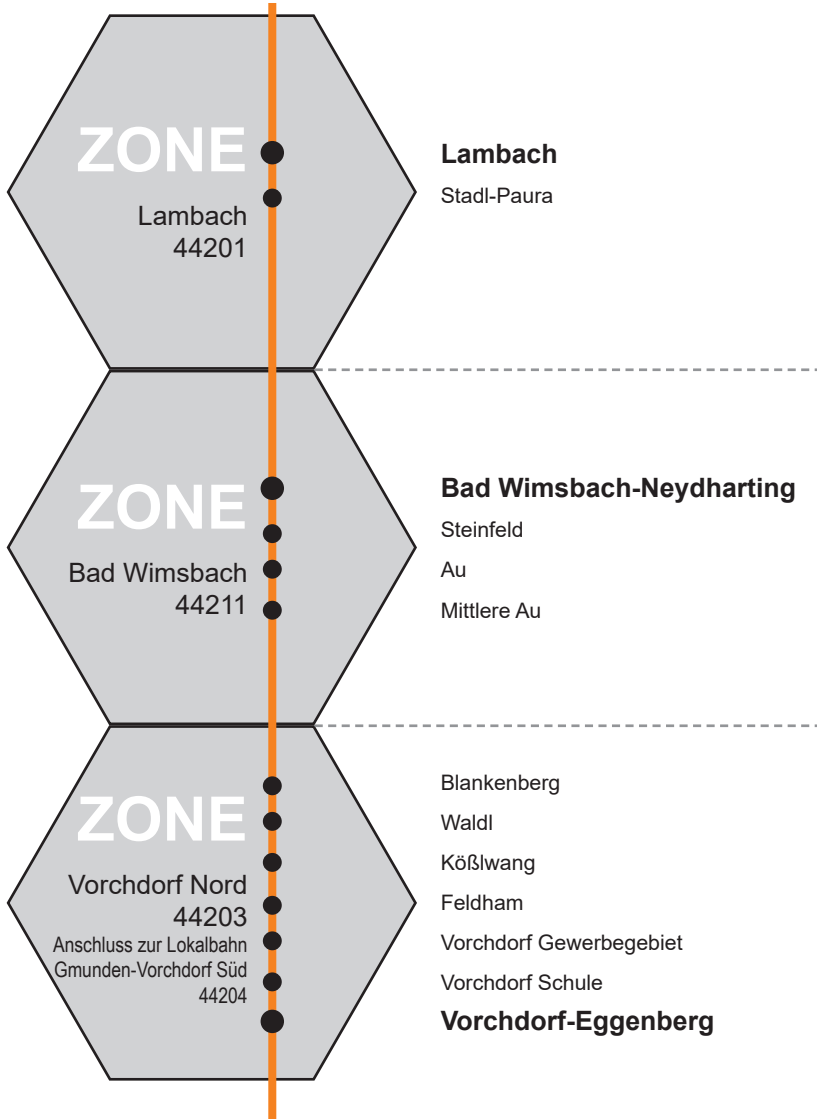

INFORMATION ZU DEN TARIFZONEN

Das Tarifzonenmodell des ÖÖVV ist eine klare Sache. Ganz Oberösterreich ist in Waben eingeteilt. Jede Wabe entspricht einer Tarifzone. Es gibt 448 Regionalzonen und die drei Kernzonen Linz, Wels, Steyr. Der Fahrpreis ergibt sich aus der Anzahl und der Art der Tarifzonen, die Sie befahren.

Die Vorchdorferbahn durchfährt z.B. 3 Tarifzonen (siehe wie folgt)!

Zoneninfo zu häufigen Zielen:

die Abfahrtszone wird bei der Zonenanzahl immer mitberechnet!

Ermitteln Sie die Anzahl der Zonen	Lambach	Bad Wimsbach	Vorchdorf-Eggenberg	Gmunden	Vöcklabruck ü. Lamb.	Bad Ischl ü. Gmunden	Wels Hbf. ü. Lambach	Linz Hbf. ü. Lambach	Altmang-P. ü. Lambach
	Lambach	1	2	3	6	5	12	4	8
Bad Wimsbach	2	1	2	5	6	11	5	9	5
Vorchdorf Nord	3	2	1	4	7	10	6	10	6

FAHRPREISTAFEL des ÖÖVV 2025

Gültig ab 1. Jänner 2025 - alle Preise in EURO

Regionaltarife

Zone	Einzelfahrkarte			Tageskarten			Wochenkarte	Monatskarte	Klimaticket
	Vollpreis	ermäßigt	Halbpreis	Vollpreis	ermäßigt	Halbpreis			
1	2,80	1,50	1,40	5,60	3,00	2,80	11,60	39,60	Klimaticket ÖÖ € 393,-
2	3,20	1,80	1,60	6,40	3,60	3,20	13,30	42,40	
3	4,10	2,30	2,10	8,20	4,60	4,10	17,60	56,70	
4	5,80	3,20	2,90	11,60	6,40	5,80	22,30	70,70	
5	7,00	3,90	3,50	14,00	7,80	7,00	26,10	84,90	
6	8,40	4,60	4,20	16,80	9,20	8,40	30,40	98,90	
7	9,40	5,20	4,70	18,80	10,40	9,40	34,00	112,00	
8	11,20	6,20	5,60	22,40	12,40	11,20	37,50	124,90	
9	12,20	6,70	6,10	24,40	13,40	12,20	42,70	137,70	
10	13,60	7,50	6,80	27,20	15,00	13,60	42,70	137,70	
11	15,00	8,30	7,50	30,00	16,60	15,00	46,40	152,80	
12	16,40	9,00	8,20	32,80	18,00	16,40	46,40	152,80	
13	17,60	9,70	8,80	35,20	19,40	17,60	49,60	163,20	
14	18,80	10,30	9,40	37,60	20,60	18,80	49,60	163,20	
15	18,80	10,30	9,40	37,60	20,60	18,80	53,20	173,90	

Halbpreis

Zum halben Preis einer Einzelfahrkarte und Tageskarte fahren:

> Kinder

ab 6 und unter 15 Jahren, mit einem Dokument aus dem das Geburtsdatum hervorgeht.

> Behinderte, Blinde und Schwerebeschädigte