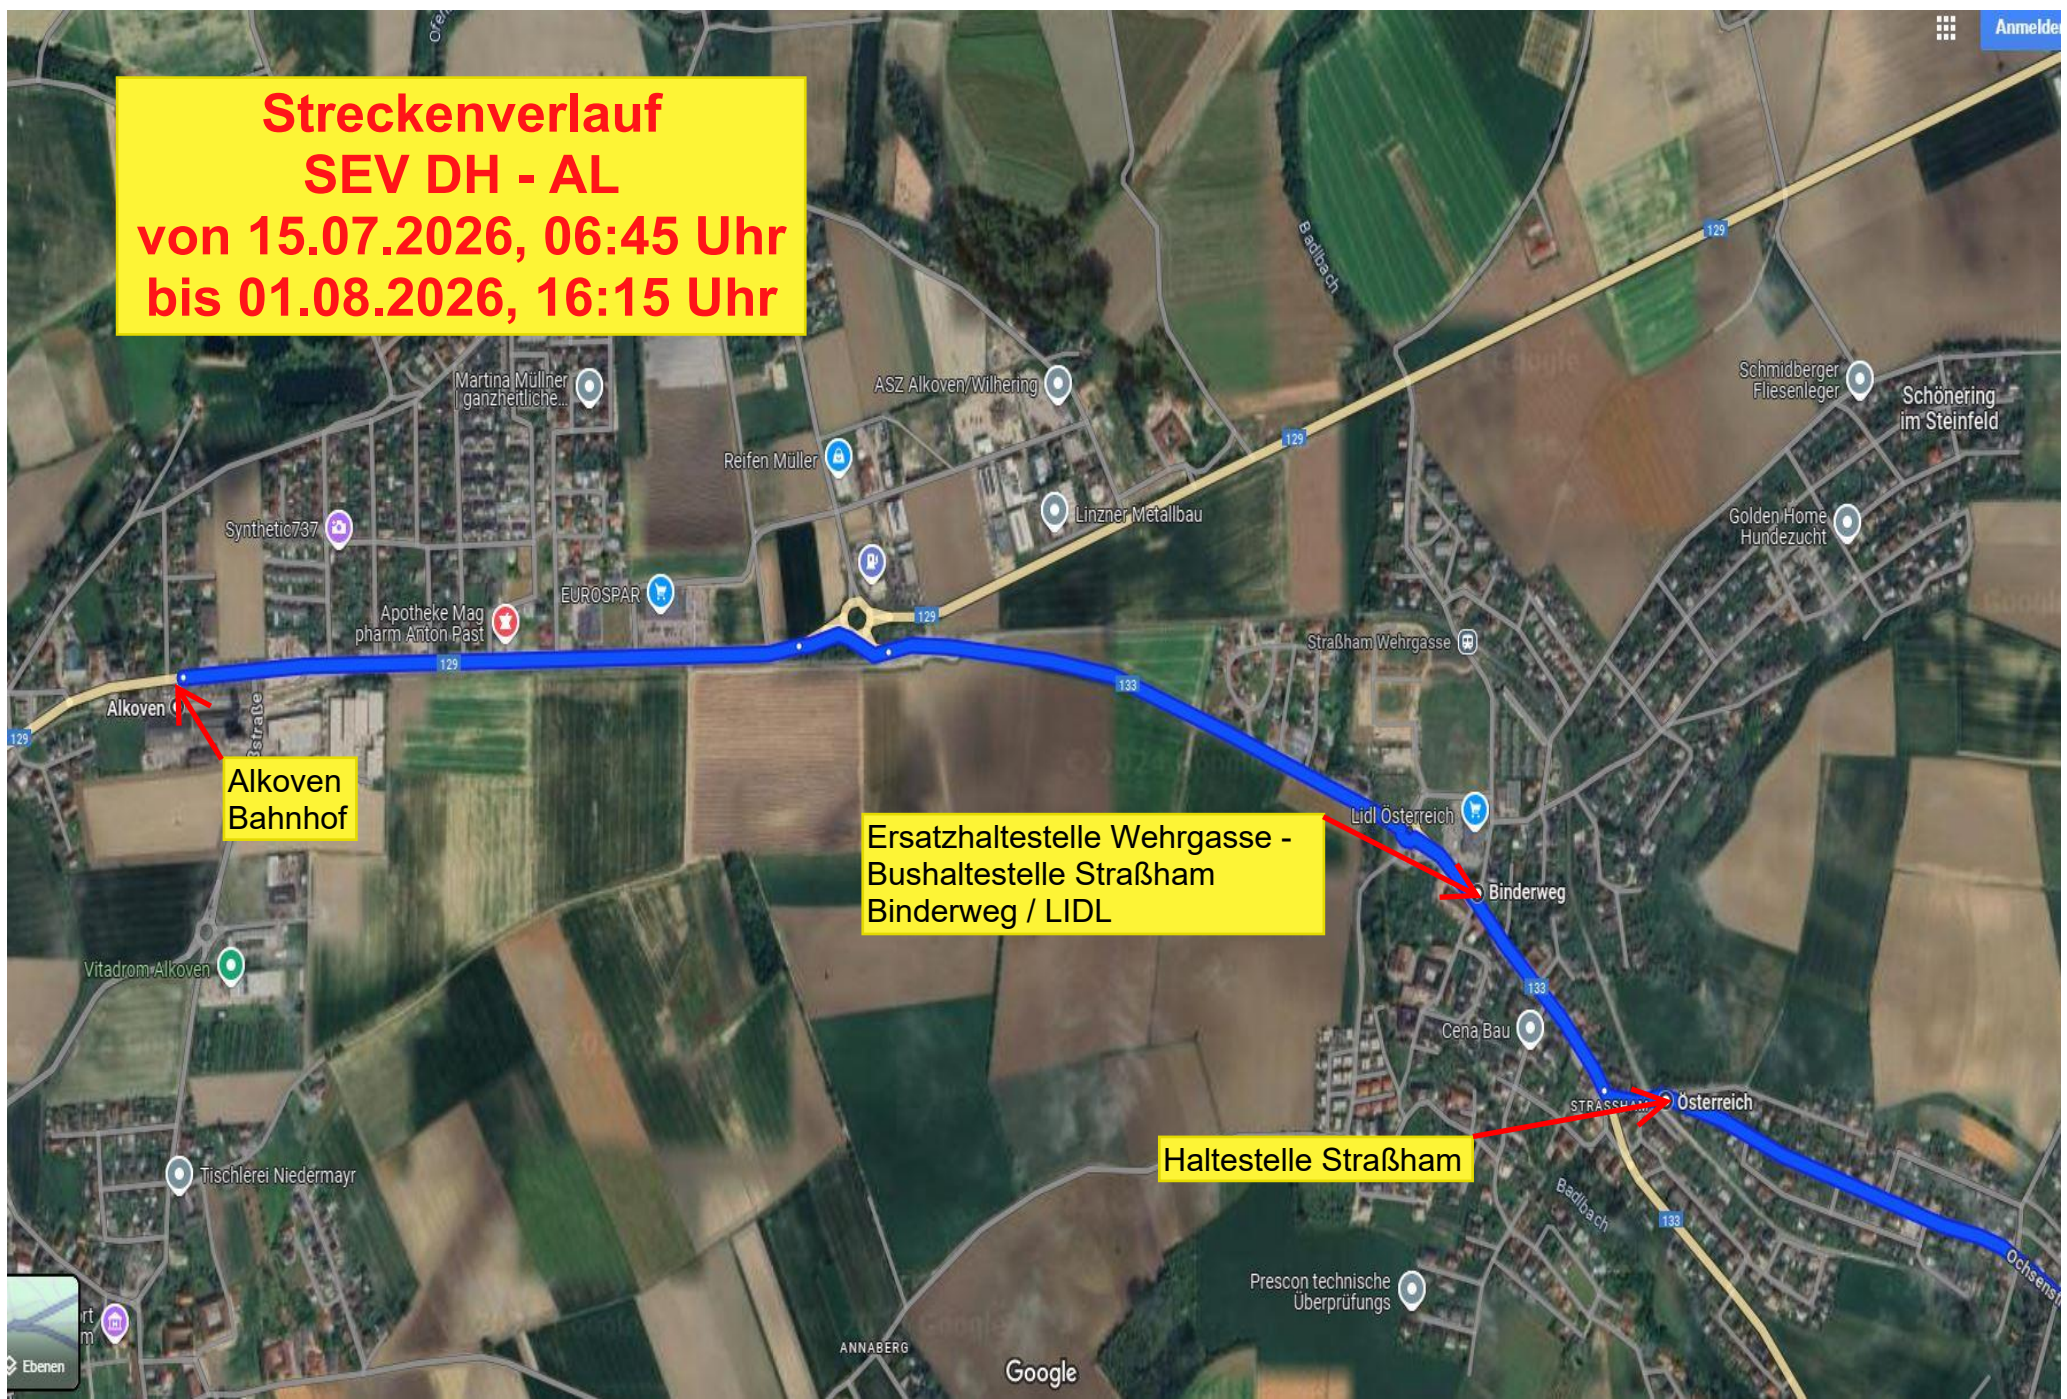

**Streckenverlauf  
SEV DH - AL  
von 15.07.2026, 06:45 Uhr  
bis 01.08.2026, 16:15 Uhr**

**Alkoven  
Bahnhof**

**Ersatzhaltestelle Wehrgasse -  
Bushaltestelle Straßham  
Binderweg / LIDL**

**Haltestelle Straßham**

Haltestelle Straßham

Osterreich

9 min  
7 km

Ersatzhaltestelle Kirchberg/Thürnau -  
Ochsenstraße Abzweigung Thürnau

Thürnau

Haltestelle  
Dörbach/Hitzing

Ersatzhaltestelle Thurnharting -  
Hitzingerstraße (Ochsenstraße)